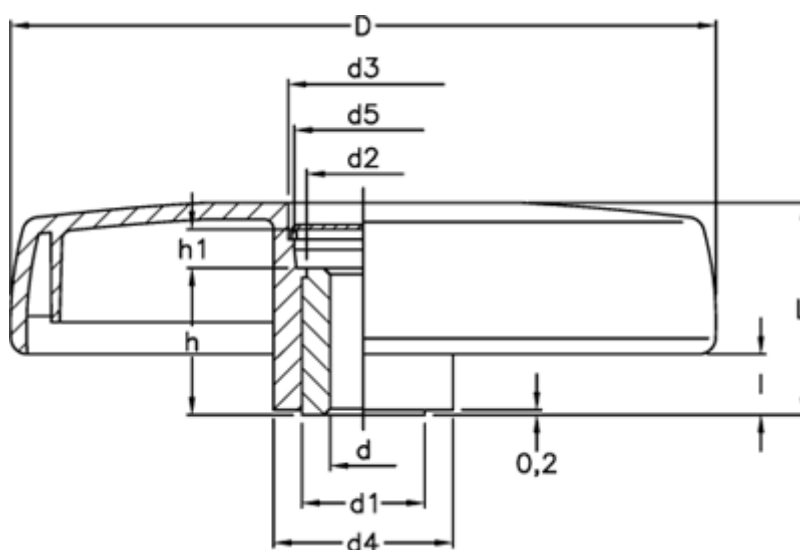

Varenummer: 2301072661
Beskrivelse: E+G håndhjul
VDS.100-A10

Mål

C (N*m) = 60	h = 22
D = 102	h1 = 9
d1 = 22	l = 10
d2 = 20	L = 34
d3 = 27	L (J) = 13
d4 = 30	
d5 = 25	
d H7 = 10	